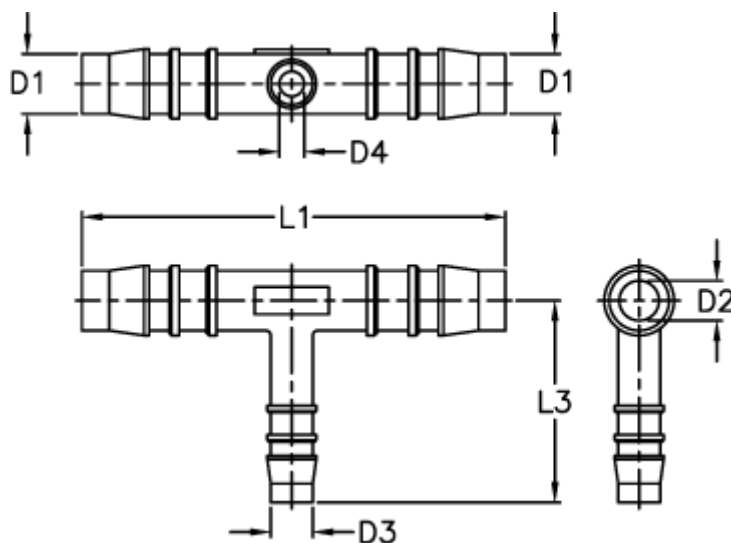

Article number: 027618912006

Description: Norma hose coupling TRS 12 - 6 - 12

Measures

D1 = 12

D2 = 8.6

D3 = 6

D4 = 4.0

L1 = 69

L3 = 29.0